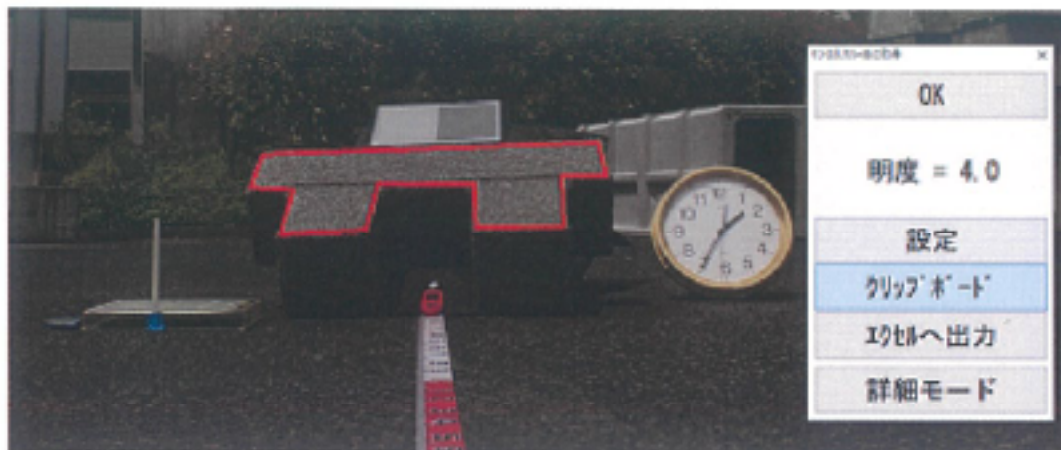

明度証明書

ランデス株式会社 殿

貴社より依頼を受けた「翠連」の平均明度は、次の通りであることを証明します。

平均明度 4.0

製品名 : 翠連
規格寸法 : 縦 500mm×横 1000mm
製造工場 : ランデス株式会社 落合工場
製造日 : 2022年1月21日
撮影場所 : ランデス株式会社 本社工場
撮影日時 : 2022年6月3日 午後1時35分
撮影時天候 : 晴れ
撮影時照度 : 100,800 (lx)
撮影機材 : FUJIFILM FINEPIX F770EXR
備考 : ポーラス